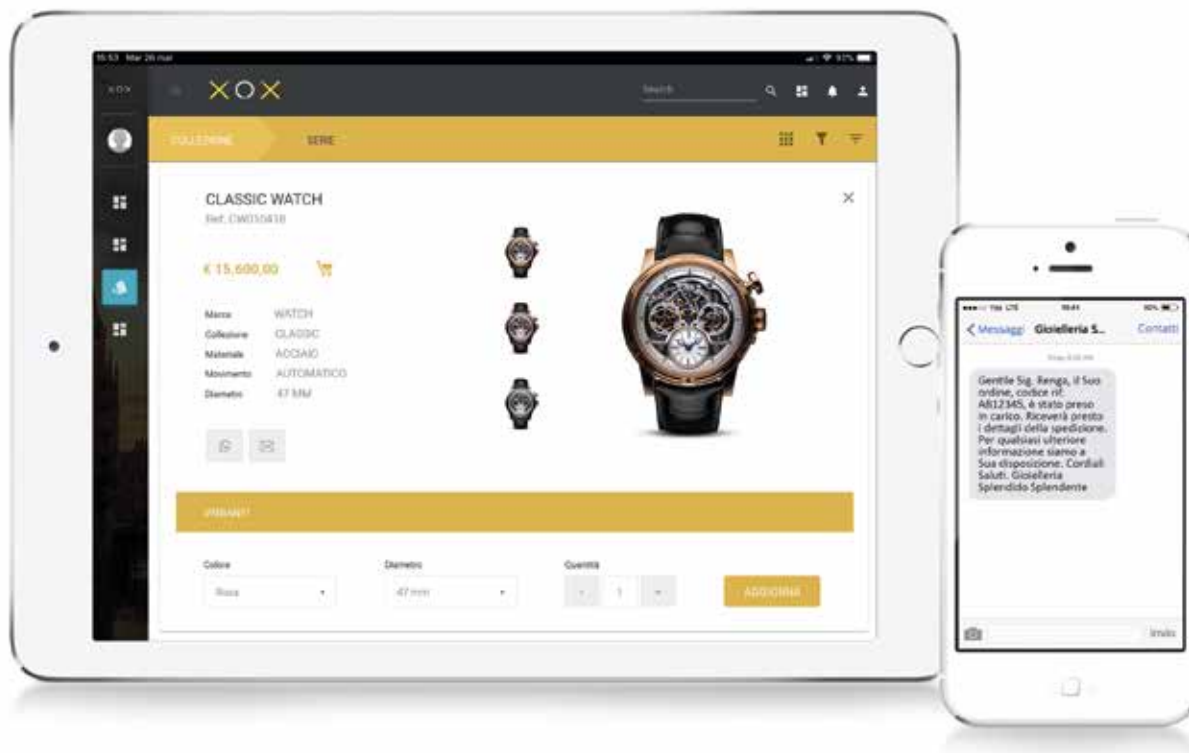

LA TUA GIOIELLERIA DIGITALE

SCOPRI LA SOLUZIONE
UTILIZZATA DALLE PÙ GRANDI
GIOIELLERIE ITALIANE!

XTRAORDINARY XPERIENCE

ePlay – For Luxury Manufacturers
Valenza | Italy

T. +39 0131 53.22.83 | M. +39 329 33.52.413
www.eplaylab.it | eplay@eplaylab.it