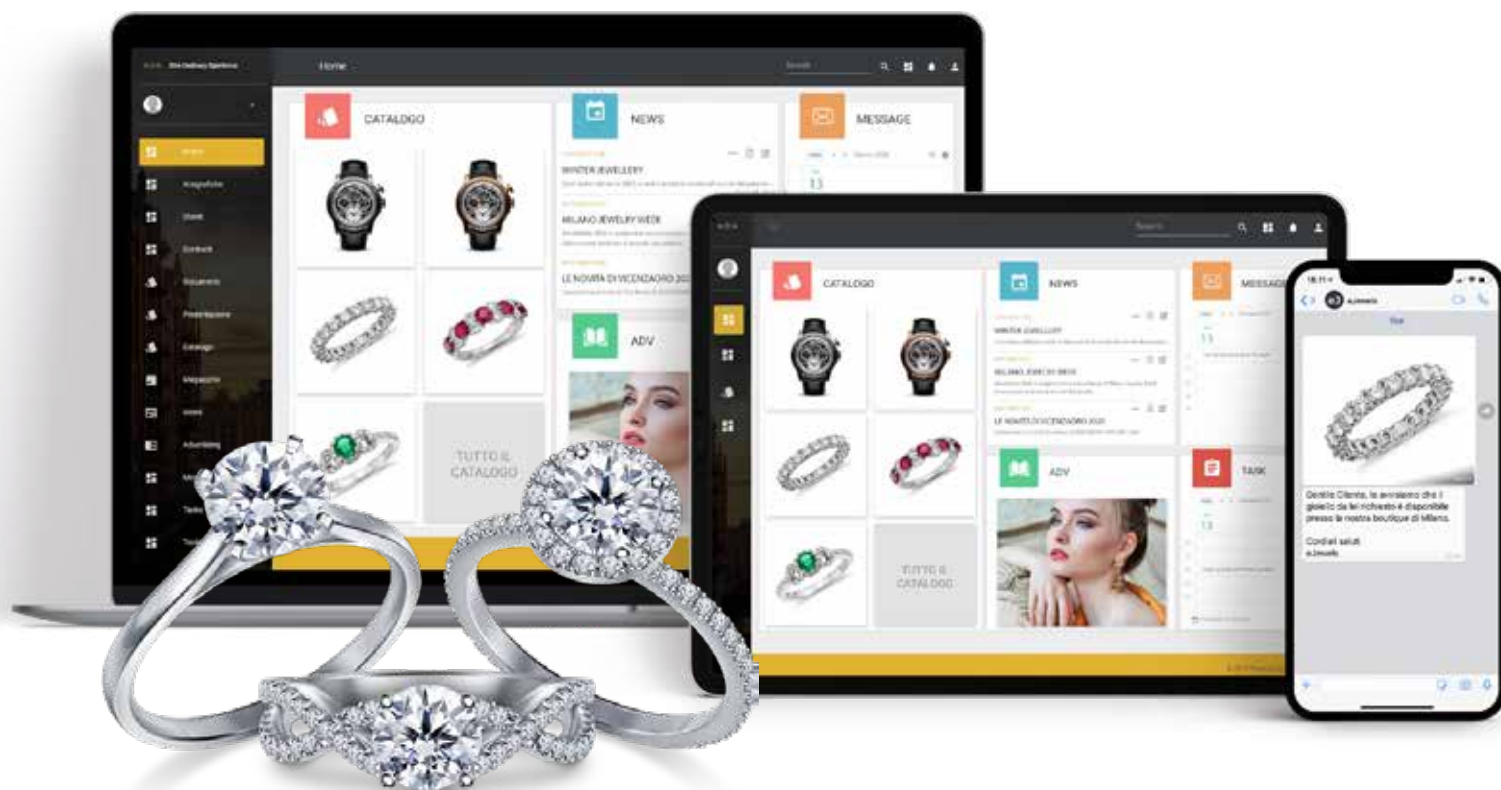

XTRAORDINARY XPERIENCE

XOX: il SOFTWARE GESTIONALE per la GIOIELLERIA.

Non un semplice CRM. Non un semplice ERP.

Non un semplice STRUMENTO DI VENDITA.

Ma un **PARTNER STRAORDINARIO**
per il tuo **JEWELRY BUSINESS!**